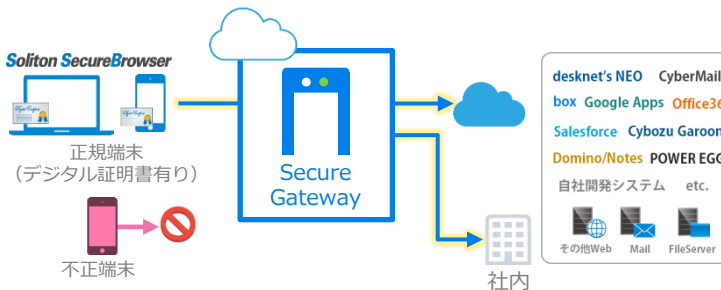

利用イメージ

【スマホ用】

- ①SecureBrowser 起動 ②デバイス認証 (証明書認証) ③Box利用開始

【PC用】

- ①SecureBrowser 起動 ②デバイス認証 (証明書認証) ③Box利用開始

Boxの全機能を安全に

セキュアブラウザは、普段のWebブラウザのようにお使い頂けます。OS標準ブラウザ同様に、Boxの全機能が安全に利用できます。

制限事項がある場合があります。詳細は製品Webページをご確認ください。

Soliton SecureBrowserでのBox利用画面

Soliton SecureBrowser サービス 概要・価格

Webに特化したリモートアクセスサービスです。

VPN機能内蔵のセキュアブラウザ「Soliton SecureBrowser」により、「クラウドアクセスのセキュリティ強化」、「端末からの情報漏洩の防止」を同時に実現します。

接続のためのゲートウェイ(SecureGateway)は、クラウド上に用意され、ゲートウェイを経由して、各Webシステムにアクセスします。端末認証に必要なデジタル証明書は標準で提供されます。

本サービスの詳細は製品Webページをご覧ください。
<http://www.soliton.co.jp/ssb/>

クラウドプラン	
初期費用	10万円(税別)
月額基本費用 (100ユーザー込み)	3万円(税別)
追加10ユーザー 月額費用	3,000円(税別)

社内接続が可能な「クラウド・イントラ」プランやアプライアンス版もご用意しています。

SecureBrowserサービスについて

株式会社ソリトンシステムズ
<http://www.soliton.co.jp/>