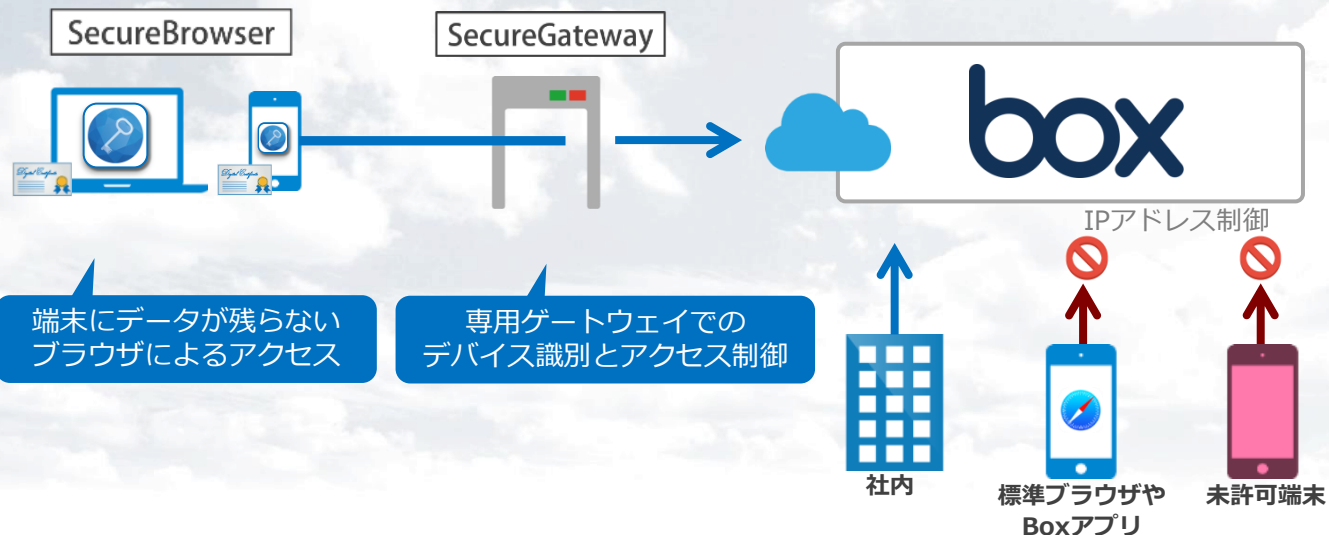

社外からのBox利用をより安全に。 セキュアブラウザによる情報漏洩対策

社外からの不正アクセス、端末からの情報漏洩を未然に防ぐ

クラウドやモバイルデバイスを活用する際のセキュリティリスクに、不正アクセスや端末紛失による情報漏洩があります。本ソリューションは、これらの不安を解消し、Boxを社外からより安全に活用できる環境を実現します。

< セキュアブラウザが提供するセキュリティと利便性 >

- 

ロケーションに応じたBoxの利用制御

社外からは、Boxの利用を閲覧に限定できます。Boxを利用する際は、セキュアブラウザアプリ「Soliton SecureBrowser」を使用してBoxにアクセスします。セキュアブラウザは専用ゲートウェイを介して、Boxに接続されます。セキュアブラウザではBoxのWeb閲覧のみ許可され、データのダウンロードはできません。ブラウザのキャッシュデータについては自動消去されるため、端末紛失による情報漏洩が未然に防げます。
- 

デバイス認証

電子証明書による強固なデバイス認証により、不正端末からのBox利用をブロックします。通常ブラウザでは専用ゲートウェイを経由しないため、Boxにアクセスはできません。Boxが有する接続元IPアドレス制御機能により、社外からのBox利用をセキュアブラウザに一本化します。
- 

セキュアなドキュメント閲覧

セキュアブラウザではBoxのWebドキュメントプレビュー機能が利用できます。さらに、セキュアブラウザ内に搭載した独自ドキュメントビューワーにより、パスワード付Officeファイルの閲覧やZipファイルの解凍・閲覧ができます※。セキュアブラウザ内のドキュメントビューワーで表示されたファイルは自動で消去されます。

Soliton SecureBrowserでのBox利用画面

Soliton SecureBrowser サービス 概要・価格

Webに特化したリモートアクセスサービスです。

VPN機能内蔵のセキュアブラウザ「Soliton SecureBrowser」により、「クラウドアクセスのセキュリティ強化」、「端末からの情報漏洩の防止」を同時に実現します。

接続のためのゲートウェイ(SecureGateway)は、クラウド上に用意され、ゲートウェイを経由して、各Webシステムにアクセスします。端末認証に必要なデジタル証明書は標準で提供されます。