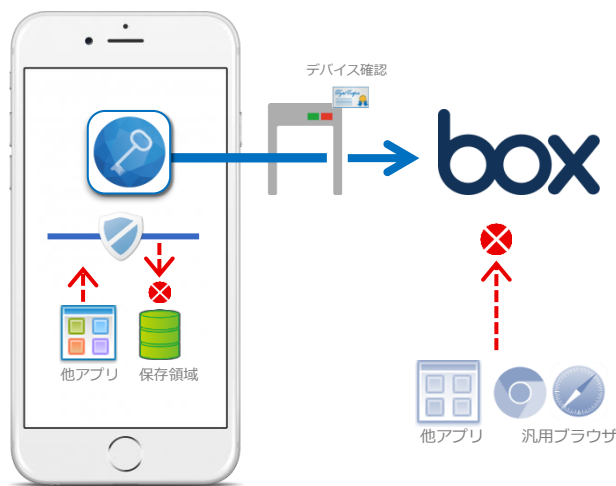

社外からは、Boxの利用を閲覧に限定できます。Boxを利用する際は、セキュアブラウザアプリ「Soliton SecureBrowser」を使用してBoxにアクセスします。セキュアブラウザは専用ゲートウェイを介して、Boxに接続されます。セキュアブラウザではBoxのWeb閲覧のみ許可され、データのダウンロードはできません。ブラウザのキャッシュデータについては自動消去されるため、端末紛失による情報漏洩が未然に防げます。
- 

デバイス認証

電子証明書による強固なデバイス認証により、不正端末からのBox利用をブロックします。通常ブラウザでは専用ゲートウェイを経由しないため、Boxにアクセスはできません。Boxが有する接続元IPアドレス制御機能により、社外からのBox利用をセキュアブラウザに一本化します。
- 

セキュアなドキュメント閲覧

セキュアブラウザではBoxのWebドキュメントプレビュー機能が利用できます。さらに、セキュアブラウザ内に搭載した独自ドキュメントビューワーにより、パスワード付Officeファイルの閲覧やZipファイルの解凍・閲覧ができます※。セキュアブラウザ内のドキュメントビューワーで表示されたファイルは自動で消去されます。

※Windows/iOS/Androidに対応。MacはPDFのみ対応。閲覧可能ファイルの詳細は、製品Webページをご覧ください。

セキュアブラウザで情報を守る

汎用ブラウザによる業務システム利用では、端末にデータが残り、紛失・盗難で情報漏えいに繋がります。保護領域を持つ専用ブラウザで、セキュアなWebアクセスを実現します。

- 他アプリとのアクセス制御
- 他アプリとのコピー＆ペースト・ファイル受け渡し制御
- 他アプリ・保存領域へのファイルダウンロード制御
- 利用終了時または特定のタイミングでデータ削除
- Windows / Mac / iOS / Androidで利用可能

Soliton SecureBrowserでのBox利用画面

Soliton SecureBrowser サービス 概要・価格

Webに特化したリモートアクセスサービスです。

VPN機能内蔵のセキュアブラウザ「Soliton SecureBrowser」により、「クラウドアクセスのセキュリティ強化」、「端末からの情報漏洩の防止」を同時に実現します。

接続のためのゲートウェイ(SecureGateway)は、クラウド上に用意され、ゲートウェイを経由して、各Webシステムにアクセスします。端末認証に必要なデジタル証明書は標準で提供されます。