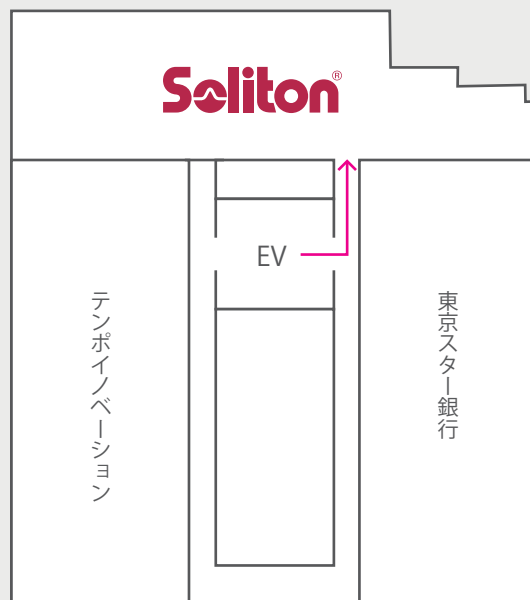

- ・ JR 各線：新宿駅 ミライナタワー改札直結
- ・ 京王線、京王新線：新宿駅より徒歩 3 分
- ・ 小田急線：新宿駅より徒歩 5 分
- ・ 都営大江戸線、都営新宿線：新宿駅より徒歩 3 分  
：新宿三丁目駅 E10 出口より徒歩 1 分
- ・ 東京メトロ丸ノ内線：新宿駅より徒歩 5 分  
：新宿三丁目駅 E10 出口より徒歩 1 分

2F

← 初台方面

甲州街道

四谷方面 →

エレベーターかエスカレーターで  
5階へお上りください。

5F

一番手前のエレベーターホールへ  
進み、  
11階へお上りください。

11F

エレベーターホールを左へ曲がり  
突き当たりまでお進みください。