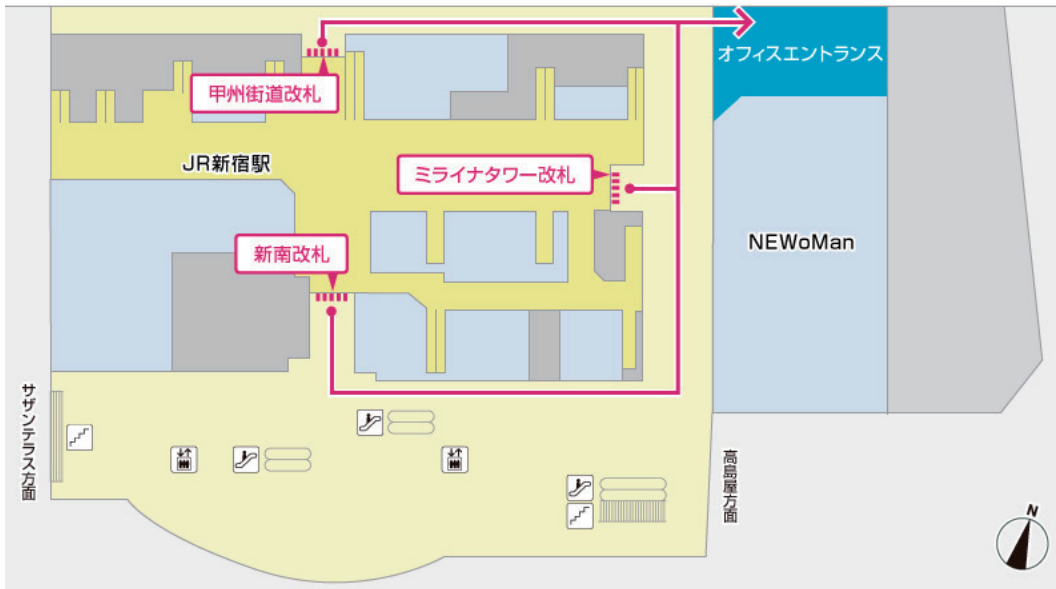

- ・ JR 各線：新宿駅 ミライナタワー改札直結
- ・ 京王線、京王新線：新宿駅より徒歩 3 分
- ・ 小田急線：新宿駅より徒歩 5 分
- ・ 都営大江戸線、都営新宿線：新宿駅より徒歩 3 分  
：新宿三丁目駅 E10 出口より徒歩 1 分
- ・ 東京メトロ丸ノ内線：新宿駅より徒歩 5 分  
：新宿三丁目駅 E10 出口より徒歩 1 分

2F

← 初台方面

甲州街道

四谷方面 →

エレベーターかエスカレーターで  
5階へお上りください。

5F

一番手前のエレベーターホールへ  
進み、  
11階へお上りください。

11F

エレベーターホールを左へ曲がり  
突き当たりまでお進みください。