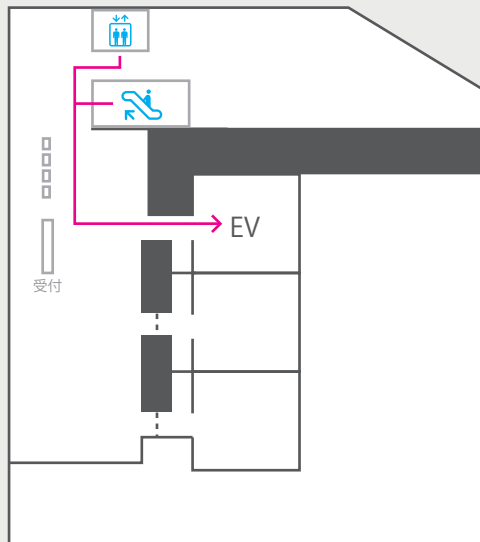

- ・ JR 各線：新宿駅 ミライナタワー改札直結
- ・ 京王線、京王新線：新宿駅より徒歩 3 分
- ・ 小田急線：新宿駅より徒歩 5 分
- ・ 都営大江戸線、都営新宿線：新宿駅より徒歩 3 分  
：新宿三丁目駅 E10 出口より徒歩 1 分
- ・ 東京メトロ丸ノ内線：新宿駅より徒歩 5 分  
：新宿三丁目駅 E10 出口より徒歩 1 分

2F

← 初台方面

甲州街道

四谷方面 →

エレベーターかエスカレーターで  
5階へお上りください。

5F

一番手前のエレベーターホールへ  
進み、  
11階へお上りください。

11F

エレベーターホールを左へ曲がり  
突き当たりまでお進みください。