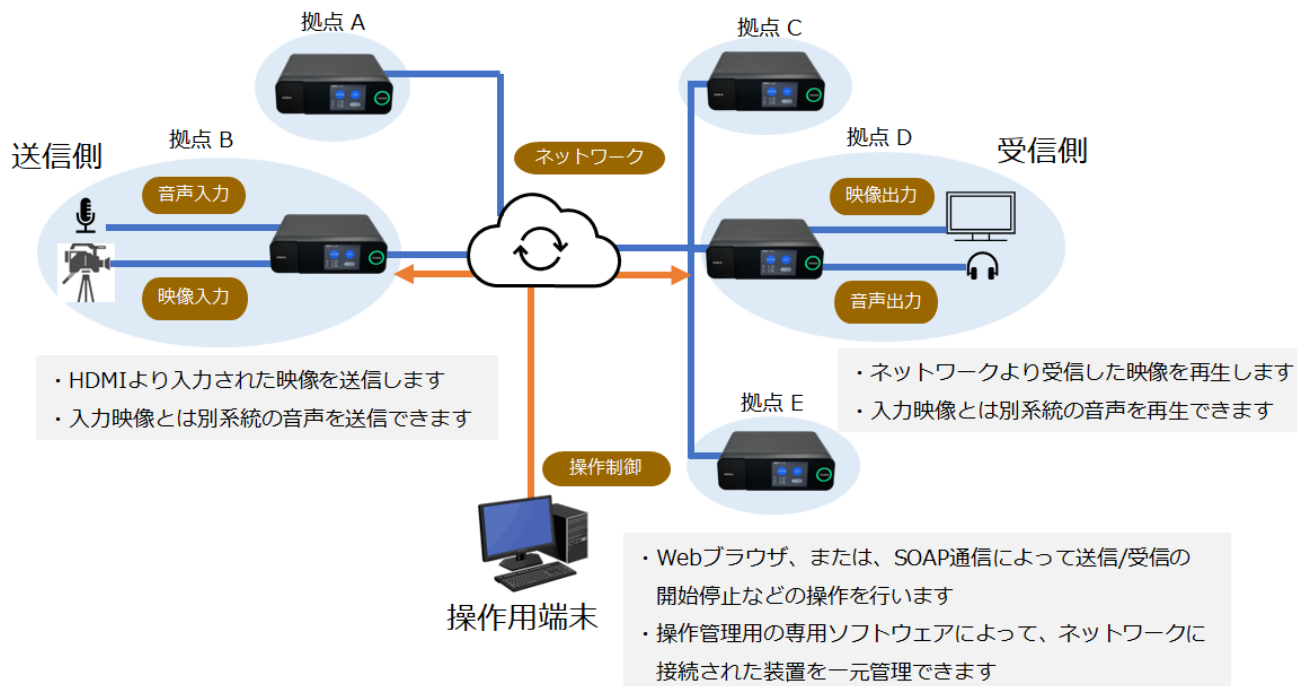

利用シーン

- ・ 工場のモニタ映像を別の場所で表示したい
- ・ インターネット接続できないPCのモニタ映像を遠隔値へ送信したい

装置映像

配信

遠隔値で視聴

システム構成

本製品を設置いただくだけで、オンプレミス環境において簡単に配信システムを構築できます。

<最小構成>

- ・ CBX2 本体 2台～
- ・ 普段ご使用のPC (機器操作用)

接続例

各拠点に1台設置する事で、映像を相互に送受信できます。

仕様

映像エンコード	H.265 / H.264
映像ビットレート	1~80Mbps (任意に設定)
映像フレームレート	5~60fps (任意に設定)
入力映像解像度(最大)	4K (3840x2160)
音声エンコード	AAC
プロトコル	UDP/RTP, ユニキャスト/マルチキャスト
ユーザインターフェース (操作)	Webブラウザ / SOAP
VoIP音声エンコード	AAC (音声送信/音声再生 双方向)
サムネイル	jpeg
サイズ (幅x奥行x高さ)	135 x 135 x 42 mm
重量	約520g