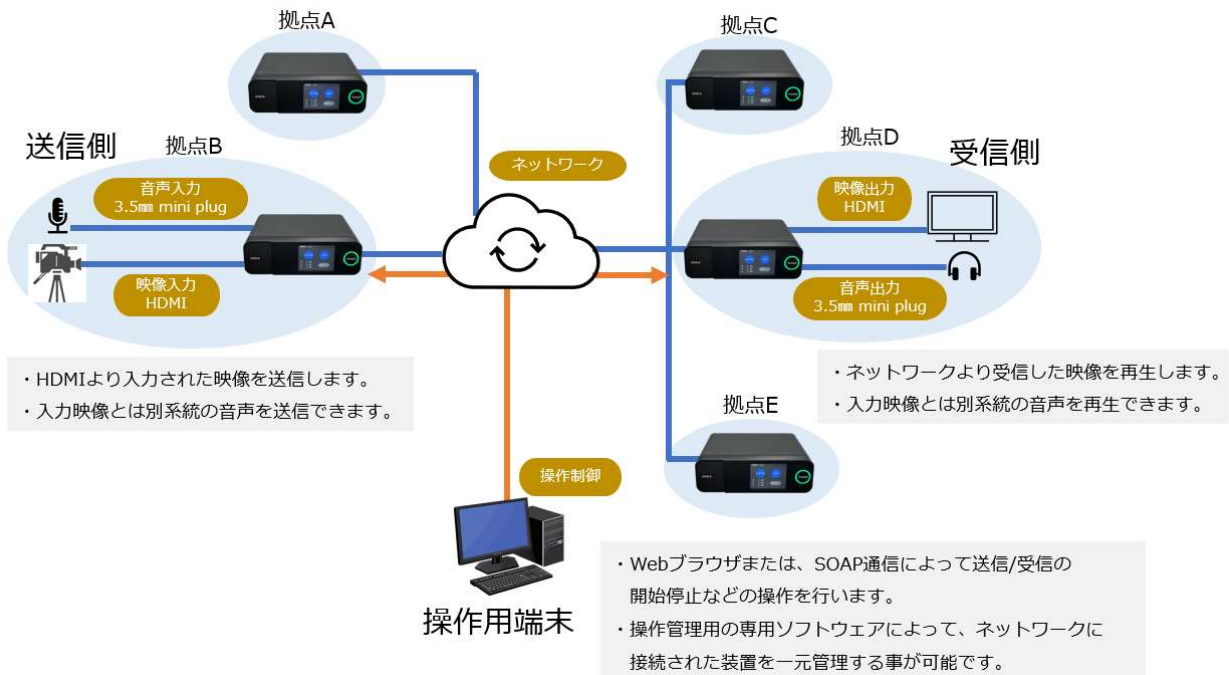

24h/365日 安定したLive映像をお届け

- 1台で映像送信/映像受信が可能
- オンプレミス環境によるセキュアな配信
- 4K/2K 対応

HDMI

H.265

4K

60fps

特徴

- ・長期連続運転（24h/365日）が可能。
- ・1台でエンコード/デコードを同時に行う事が可能。
- ・ネットワーク経由での機器操作。
- ・VoIPによる音声の送受信が可能。

利用シーン

- ・工場のモニタ映像を別の場所で表示したい。
- ・インターネット接続できないPCのモニタ映像を遠隔値へ送信したい。

装置映像

配信

遠隔値で視聴

システム構成

本製品を設置いただくだけで、オンプレミス環境において簡単に配信システムを構築する事が可能です。

<最少構成>

- ・CBX2 本体 2台～
- ・普段ご使用のPC（機器操作用）

接続例

各拠点に1台設置する事で、映像を相互に送受信する事が可能です。

仕様

映像エンコード	H.265 / H.264
映像ビットレート	1~80Mbps (任意に設定)
映像フレームレート	5~60fps (任意に設定)
入力映像解像度(最大)	4K (3840x2160)
音声エンコード	AAC
プロトコル	UDP/RTP, ユニキャスト/マルチキャスト
ユーザインターフェース (操作)	Webブラウザ / SOAP
VoIP音声エンコード	AAC (音声送信/音声再生 双方向)
サムネイル	jpeg
サイズ (幅x奥行x高さ)	135 x 135 x 42 mm
重量	約520g