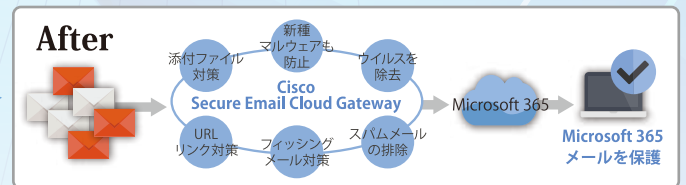

Cisco セキュアEメールクラウドゲートウェイが強力に保護します。

Cisco セキュアEメールクラウドゲートウェイの特徴

1 強力な多層防御によるセキュリティ

セキュアEメールクラウドゲートウェイは、標準機能で多層防御を提供します。Cisco社の専門家集団Talosが生成した脅威インテリジェンス情報に基づくIPレピュテーションフィルタが、既知のスパム・不正プログラム送信サーバからの接続を拒否します。Sophos社のアンチウイルスにより既知の不正プログラムが添付されたメールを削除し、アウトブレイクフィルタ機能とマルウェアディフェンスによって未知のマルウェアが含まれる可能性のあるメールを検知します。

2 不正 URL 対策

セキュアEメールクラウドゲートウェイ標準機能のアウトブレイクフィルタ (OF) 機能によりメール本文にあるURLのWebカテゴリやWebレピュテーション (格付け) に応じたメール処理が可能となります。CiscoはWebセキュリティ分野でも製品展開しておりEメールセキュリティと連携させる事で悪意のあるサイトやユーザ業務に関係のないサイトを検知し、アクセスを防ぎます。

3 Eメールセキュリティの豊富な実績

Cisco セキュアEメールは外部機関からも高い評価を得ており、業界一高いスパム検知率と誤検知 (FP) の低さを誇ります。Ciscoはオンプレミス・クラウドに関わらず国内外で豊富なEメールセキュリティ製品の実績があり、顧客の規模に関わらず多数のお客様に利用されています。Ciscoはメール以外にもWebセキュリティや未知のマルウェア対策のセキュリティ製品を展開しており巧妙化された攻撃にも対応します。

4 豊富なレポートと GUI によるメッセージトラッキング機能

- ・ 価格：100 ユーザー年額 (税抜き) 611,000 ～ アンチスパム、Sophos アンチウイルス、アウトブレイクフィルタ、マルウェアディフェンス
- ・ サービスの詳細や価格、評価は、弊社営業にお問い合わせください。

* 記載の製品名は、各社の商標または登録商標です。

⚠️ 安全に関するご注意

正しく安全にお使いいただくために、ご使用前に必ず「取扱説明書」をお読みください。

株式会社ソリトンシステムズ <https://www.soliton.co.jp/>

〒160-0022 東京都新宿区新宿 2-4-3 TEL 03-5360-3811

お問い合わせはこちら <https://www.soliton.co.jp/contact/>

大阪営業所 06-7167-8881

福岡営業所 092-263-0400

名古屋営業所 052-217-9091

東北営業所 022-716-0766

札幌営業所 011-242-6111

このカタログは2023年7月現在のものです。仕様、デザインは予告なく変更することがあります。

CES-2307A