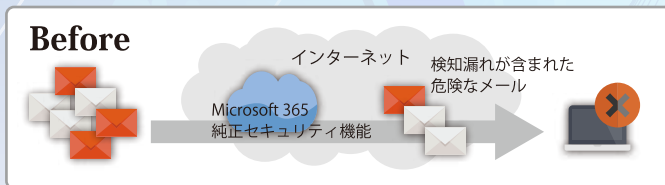

Cisco セキュアEメールクラウドゲートウェイが強力に保護します。

Cisco セキュアEメールクラウドゲートウェイの特徴

1 強力な多層防御によるセキュリティ

セキュアEメールクラウドゲートウェイは、標準機能で多層防御を提供します。Cisco社の専門家集団Talosが生成した脅威インテリジェンス情報に基づくIPレピュテーションフィルタが、既知のスパム・不正プログラム送信サーバからの接続を拒否します。Sophos社のアンチウイルスにより既知の不正プログラムが添付されたメールを削除し、アウトブレイクフィルタ機能とマルウェアディフェンスによって未知のマルウェアが含まれる可能性のあるメールを検知します。

2 不正 URL 対策

セキュアEメールクラウドゲートウェイ標準機能のアウトブレイクフィルタ (OF) 機能によりメール本文にあるURLのWebカテゴリやWebレピュテーション (格付け) に応じたメール処理が可能となります。CiscoはWebセキュリティ分野でも製品展開しておりEメールセキュリティと連携させる事で悪意のあるサイトやユーザ業務に関係のないサイトを検知し、アクセスを防ぎます。

3 Eメールセキュリティの豊富な実績

Cisco セキュアEメールは外部機関からも高い評価を得ており、業界一高いスパム検知率と誤検知 (FP) の低さを誇ります。Ciscoはオンプレミス・クラウドに関わらず国内外で豊富なEメールセキュリティ製品の実績があり、顧客の規模に関わらず多数のお客様に利用されています。Ciscoはメール以外にもWebセキュリティや未知のマルウェア対策のセキュリティ製品を展開しており巧妙化された攻撃にも対応します。

4 豊富なレポートと GUI によるメッセージトラッキング機能

- ・ 価格：100 ユーザー年額 (税抜き) 611,000 ～ アンチスパム、Sophos アンチウイルス、アウトブレイクフィルタ、マルウェアディフェンス
- ・ サービスの詳細や価格、評価は、弊社営業にお問い合わせください。

* 記載の製品名は、各社の商標または登録商標です。

⚠️ 安全に関するご注意

正しく安全にお使いいただくために、ご使用前に必ず「取扱説明書」をお読みください。

株式会社ソリトンシステムズ <https://www.soliton.co.jp/>

〒160-0022 東京都新宿区新宿 2-4-3 TEL 03-5360-3811

お問い合わせはこちら <https://www.soliton.co.jp/contact/>

大阪営業所 06-7167-8881

福岡営業所 092-263-0400

名古屋営業所 052-217-9091

東北営業所 022-716-0766

札幌営業所 011-242-6111

このカタログは2023年7月現在のものです。仕様、デザインは予告なく変更することがあります。

CES-2307A