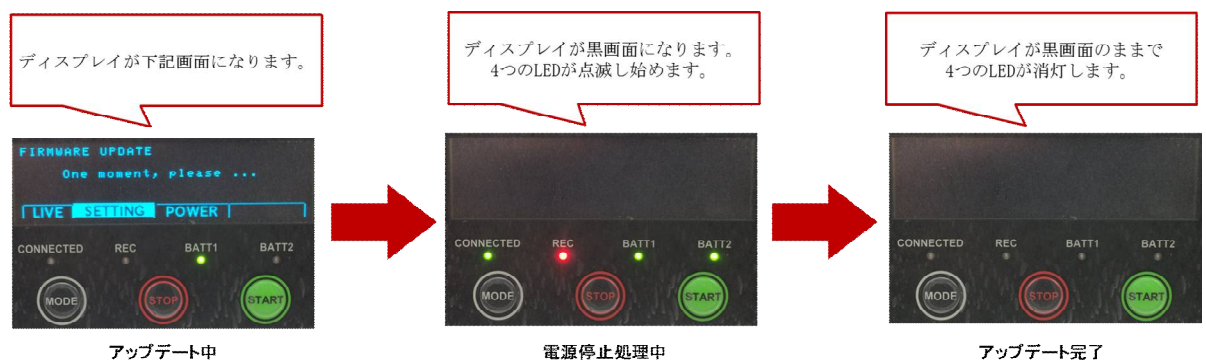

Smart-telecaster Zao アップデートの御案内

拝啓

貴社ますますご盛栄のこととお喜び申し上げます。平素は格別のご高配を賜り、厚くお礼申し上げます。
この度、Smart-telecaster Zao についてバージョンアップ致しましたので、下記の通りご案内申し上げます。
敬具

記

□ Smart-telecaster Zao V1.4.0(1084)→V1.4.1(1086)

1. SDI 入力時、音声にノイズが乗る場合がある問題を修正
2. STC-HD view を長時間起動し、中継を開始すると STC Zao がハングアップする問題を修正
3. ログ出力を強化
4. 使用可能モデムを追加

□ Smart-telecaster HD ViewV3.4.0→V3.4.1

1. Smart-telecaster HD Cam TypeIIを接続時、外部出力の映像が前後する問題を修正。
2. ログ出力を強化。

※ アップデート手順と注意事項

- ・ 添付の「STC Zao/Zao Controller/STC HDView ユーザーズガイド」の P17 以降に記載されております「SETTING モード (アップデート)」をご参照ください。
- ・ アップデートには 7 分～10 分程度の時間を要します。アップデート開始から完了までのディスプレイと LED の遷移は以下の図をご参照下さい。

※電源停止処理が開始するとディスプレイが黒画面になり、4つのLEDが点滅し始めますが、正常な動作になります。しばらくそのままの状態でお待ちください。自動的に電源が停止します。

- ・ 故障の原因となりますので、アップデート中は絶対に電源を切らないでください。

以上

お問い合わせ先： 株式会社ソリトンシステムズ コンタクトセンター

TEL : 03-5360-3800 FAX:03-3356-3698

URL: <http://www.soliton.co.jp/support/soliton/hardware/smarttelecaster>