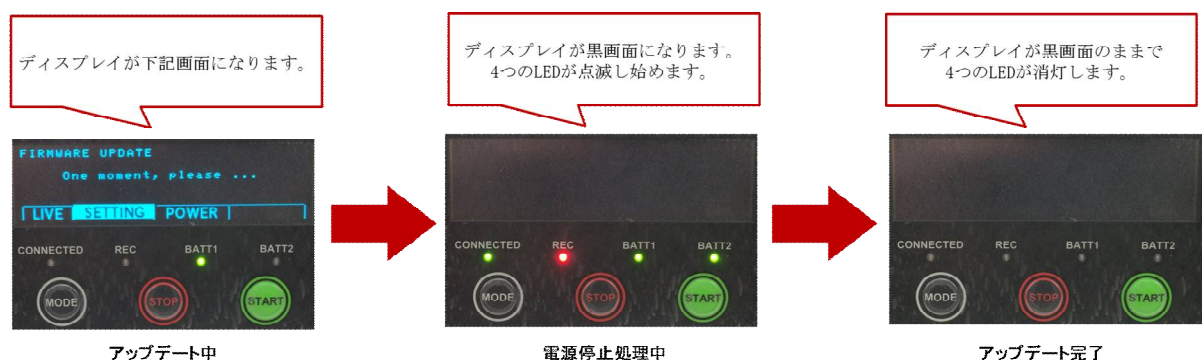

- ・ 中継時、プレビュー及び外部出力の映像が部分的に変色する問題を修正しました。
- ・ SD 解像度で中継時に外部出力映像がカクつく問題を修正しました。
- ・ ZaoController と Zao のバージョン不整合により、Zao 上面の wifi アクセスポイント名を変更すると、Zao のアクセスポイント名が表示されなくなる問題を修正しました。
- ・ 中継時、送信機からの音声が一瞬断れる問題を修正しました。
- ・ ログ出力を強化しました。

□ Smart-telecaster HD View V3.4.2→V3.4.6

- ・ 中継された映像が部分的に変色する問題について、映像に問題が生じたことを検知できるようになりました。映像の破綻を検知した場合、Zao にキーフレームを要求し、自動的に映像の乱れを復旧します。
- ・ 中継時に映像が止まり、復旧しなくなる問題を修正しました。
- ・ ログ出力を強化しました。

※アップデート手順と注意事項

- ・ 添付の「STC Zao/Zao Controller/STC HDView ユーザーズガイド」の P17 以降に記載されております「SETTING モード (アップデート)」をご参照ください。
- ・ アップデートには7分～10分程度の時間を要します。アップデート開始から完了までのディスプレイと LED の遷移は以下の図をご参照下さい。

※電源停止処理が開始するとディスプレイが黒画面になり、4つのLEDが点滅し始めますが、正常な動作になります。しばらくそのままの状態でお待ちください。自動的に電源が停止します。